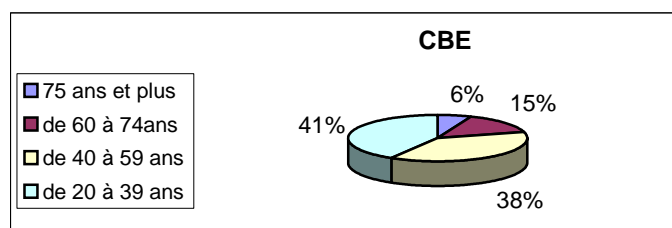

La Démographie du CBE

1 – Tableau général

	Chevilly-Larue	Fresnes	L'Haÿ-les-Roses	Rungis	Thiais	CBE	France
Population	18 149	25 213	29 660	5 424	28 242	106 688	60 561 200
Superficie (km²)	4,22	3,58	3,88	4,2	6,43	22,31	544 435
Densité (hab/km²)	4 301	7 046	7 655	1 290	4 392	4 937	109
Hommes	49,6%	52,5%	48,7%	49,2%	50,3%	49,9%	48,6%
	9 002	13 237	14 444	2 669	14 206	53 237	29 432 743
Femmes	50,4%	47,5%	51,3%	51,8%	49,7%	50,1%	51,4%
	9 147	11 976	15 216	2 810	14 036	53 451	31 128 457
75 ans et plus	4,8%	4,8%	5,9%	2,3%	4,8%	4,5%	7,7%
de 60 à 74ans	11,7%	11,3%	13,5%	6,4%	11,7%	10,9%	13,6%
de 40 à 59 ans	26%	26,2%	27,2%	31%	28%	27,7%	26%
de 20 à 39 ans	31,7%	34%	28,4%	28,1%	29,9%	30,4%	28,1%
Revenus moyens par ménage (€ /an)	23 580	24 245	29 703	37 430	26 409	28 273,4	20 363

Source : INSEE 1999

Supérieur à la moyenne nationale

Inférieur à la moyenne nationale

2 – Répartition de la population par tranches d'âges

Source : INSEE 2003

INSEE 1999