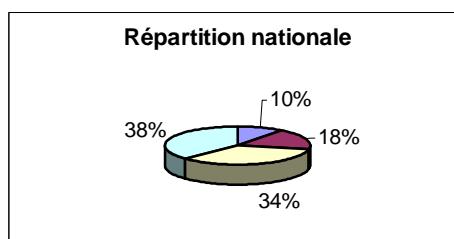

La Démographie du CBE

1 – Tableau général

	Chevilly-Larue	Fresnes	L'Haÿ-les-Roses	Rungis	Thiais	CBE	France
Population	18 149	25 213	29 660	5 424	28 242	106 688	60 561 200
Superficie (km²)	4,22	3,58	3,88	4,2	6,43	22,31	544 435
Densité (hab/km²)	4 301	7 046	7 655	1 290	4 392	4 937	109
Hommes	49,6%	52,5%	48,7%	49,2%	50,3%	49,9%	48,6%
	9 002	13 237	14 444	2 669	14 206	53 237	29 432 743
Femmes	50,4%	47,5%	51,3%	51,8%	49,7%	50,1%	51,4%
	9 147	11 976	15 216	2 810	14 036	53 451	31 128 457
75 ans et plus	4,8%	4,8%	5,9%	2,3%	4,8%	4,5%	7,7%
de 60 à 74ans	11,7%	11,3%	13,5%	6,4%	11,7%	10,9%	13,6%
de 40 à 59 ans	26%	26,2%	27,2%	31%	28%	27,7%	26%
de 20 à 39 ans	31,7%	34%	28,4%	28,1%	29,9%	30,4%	28,1%
Revenus moyens par ménage (€ /an)	23 580	24 245	29 703	37 430	26 409	28 273,4	20 363

Source : INSEE 1999

Supérieur à la moyenne nationale

Inférieur à la moyenne nationale

2 – Répartition de la population par tranches d'âges

Source : INSEE 2003

INSEE 1999